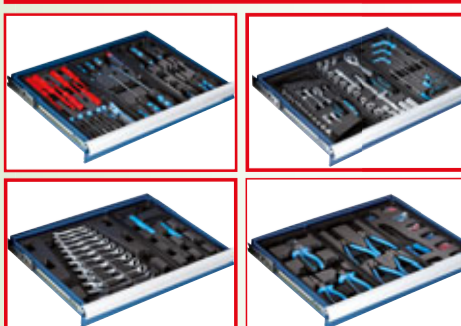

Werkstattwagen Premium GWSP 07 250-tlg.
der perfekte Begleiter in der Werkstatt: Doppelte Wände für mehr Stabilität, kugelgelagerter Auszug, genormte Lochwände, Stoßschutz Ecken, pulverbeschichtet, Zentralverriegelung mit Haupt- und Ersatzschlüssel, Einzel-Schubladensicherung, Schubladenauszug 100%, Beschriftungsmöglichkeiten der Schubladen, 2 lenkbare Rollen.
Best.-Nr. 70 87271