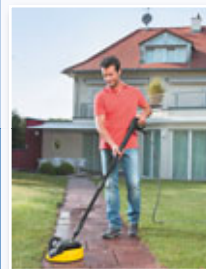

statt 212.99
199.99