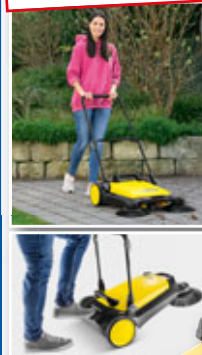

statt 164.99
149.99

Kärcher Kehrmaschine S 4 Twin
Saubermachen rund um's Haus. Mit der Kärcher S 4 Twin lassen sich Gehwege und Strassen, Einfahrt und Hof bis zu fünfmal schneller kehren als mit Besen und Kehrshaufel. Das Kehrgut wird verwehungssicher in den Kehrbehälter befördert. Einfach, schnell und sauber. Arbeitsbreite mit Seitenbesen 68 cm. Best.-Nr. 70 94315