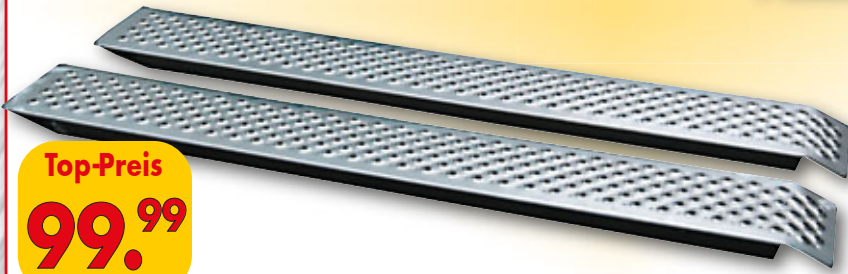

statt 29.99
19.99 ab

Jetzt zugreifen!!

Top-Preis
99.99

Auffahrampen Alu Set

2 Stück. Zum sicheren Verladen von Motorrädern, Motorrollern, Rollstühlen, Schubkarren, Baumaschinen, Pflanzmaschinen usw. Rutschsicher durch die hochwertige Riffelblechverarbeitung. Zusätzliche Abrutschsicherung durch beiliegende Schrauben. Länge: 150 cm, Breite: 21,4 cm. Max. Traglast: 200 kg/St. -400 kg/pro Paar.
Best.-Nr. 70 19131