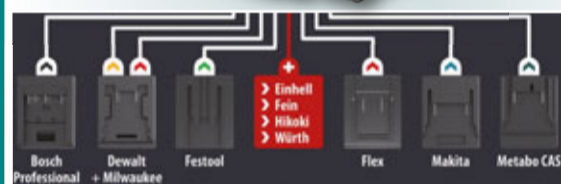

statt 174.99
99.99

passend für
Metabo-Akku.

10er Pack in der Blechdose Metabo Trennscheibe Rapido für Inox und Metall
10er Pack in Blechdose. Für schnelle Schnitte ohne Grabbildung oder Blaufärbung, 125 mm, Dicke 1.0 mm