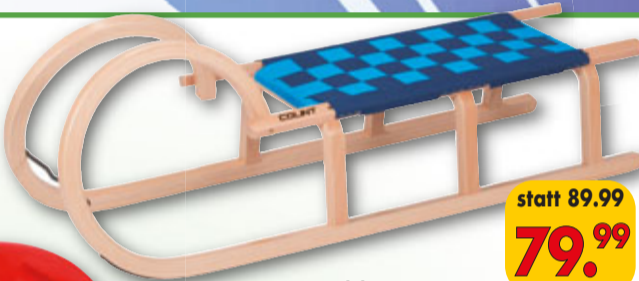

statt 89.99
79.99

Hörner Rodel mit Gurtsitz
Lackiert mit Halbrundeisenbeschlag, stabil, robust und langlebig. Länge: 110 cm. Best.-Nr. 51 00981

Holzschlitten Davos Colint 110 cm
Schlitten aus Buchenholz, Bockstützen und Kufen aus gebogenem Sperrholz, lackiert, pulverbeschichtete Metallkufen mit abgerundetem Profil und Schutzkappen aus Kunststoff. Patentiertes Modell. Ab 3 Jahren. Best.-Nr. 81 20011

statt 69.99
59.99