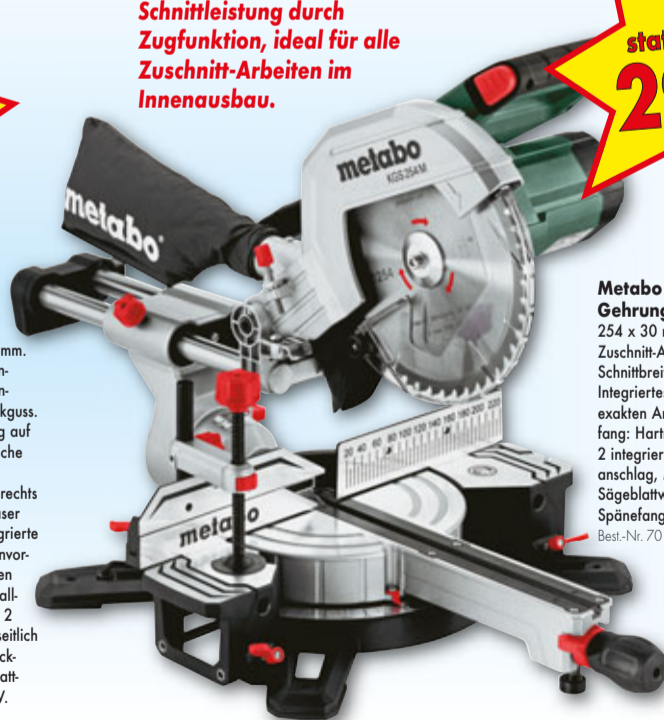

statt 479.-
299.99

Metabo Kapp- und Gehrungssäge KGS 254 M
254 x 30 mm. Zugfunktion, ideal für alle Zuschnitt-Arbeiten im Innenausbau. Schnittbreite 90°/45° 305/205 mm. Integriertes LED Arbeitslicht, Laser zur exakten Anzeige des Schnittes, Lieferumfang: Hartmetall-Sägeblatt (48 Zähne), 2 integrierte Tischverbreiterungen, Ablängschlag, Materialklemme, Werkzeug für Sägeblattwechsel, Kabelaufwicklung, Spänefangsack, 230V, 1,45 kW.

Best.-Nr. 70 98554

Sägeblätter zum Superpreis

HW/CT Kreissägeblatt für Kapp- und Gehrungssägen
216 x 30 mm 48 WZ. Saubere Schnittergebnisse bei Längs- und Querschnitten in Weich- und Hartholz. Gut geeignet für Voll- und Schichtholz, Spanplatten roh, beschichtet oder furniert, MDF, Verbundwerkstoffe. Geeignet für Typ: Scheppach Elektro Alko, Einhell, Mafell, Posch, usw.

statt 39.99
12.99

Metabo Kreissägeblatt Multi Cut HW/CT 216 x 30, 60FZ (o. Abb.)
Best.-Nr. 71 23114
statt 39.99 nur **24.99**

Nur solange Vorrat reicht!! In bester Metabo-Qualität!

HW/CT Kreissägeblatt für Kapp- und Gehrungssägen
254 x 30 mm 48 WZ. Saubere Schnittergebnisse bei Längs- und Querschnitten in Weich- und Hartholz. Gut geeignet für Voll- und Schichtholz, Spanplatten roh, beschichtet oder furniert, MDF, Verbundwerkstoffe. Geeignet für Typ: Scheppach Elektro Alko, Einhell, Mafell, Posch, usw.

statt 39.99
14.99

Metabo Kreissägeblatt Multi Cut HW/CT 254 x 30, 60FZ (o. Abb.)
Best.-Nr. 71 23113
statt 49.99 nur **26.99**

Wir haben die riesen Auswahl!

HW/CT Kreissägeblatt für Tischkreissägen
315 x 30 mm 24 WZ. Zum Teil einsetzbar auch für Bauholz mit Nägeln und Betonresten. Geeignet für Typ: Scheppach Elektro Alko, BGU, Mafell, Posch, usw. Best.-Nr. 70 62304

statt 99.99
49.99

Spitzenqualität