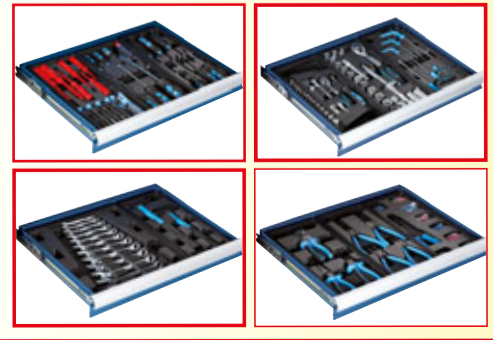

Extra Tipp...

Der perfekte Begleiter in der Werkstatt