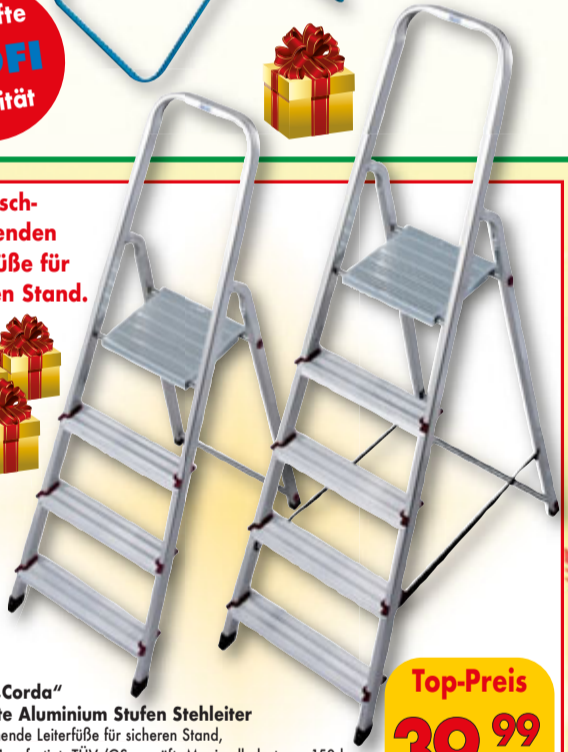

Krause „Corda“ kompakte Aluminium Stufen Stehleiter
rutschhemmende Leiterfüße für sicheren Stand, nach EN131 gefertigt, TÜV-/GS-geprüft, Maximalbelastung: 150 kg
4-stufig Arbeitshöhe 2,60 m **39.99** Best.-Nr. 70 91441
5-stufig Arbeitshöhe 3,00 m **49.99** Best.-Nr. 70 91440

Top-Preis
39.99 ab