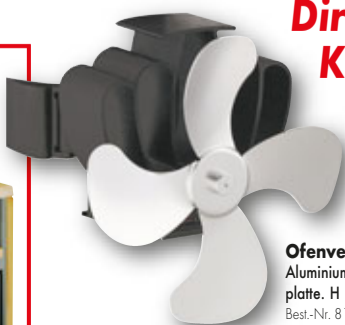

statt 11,99
9,99 je

PROFI Anzündwürfel, 32er-Pack Best.-Nr. 70 75655

statt 1,29
0,99 je

Praktische Anzünder für den Kaminofen...

Wärmebetrieben ohne Strom!

Ofenventilator wärmebetriebener Ventilator (ohne Strom). Best.-Nr. 70 81138

statt 69,99
44,99

statt 84,99
54,99

Ofenventilator Oszillo wärmebetriebener Ventilator mit Schwenkrotor (ohne Strom). Best.-Nr. 70 97668

Direkt für das Kaminrohr

statt 82,99
64,99

Ofenventilator für Rauchrohr Aluminium mit magnetischer Befestigungsplatte. H 17,9 cm, T 15 cm, Ø 18 cm. Best.-Nr. 81 94482