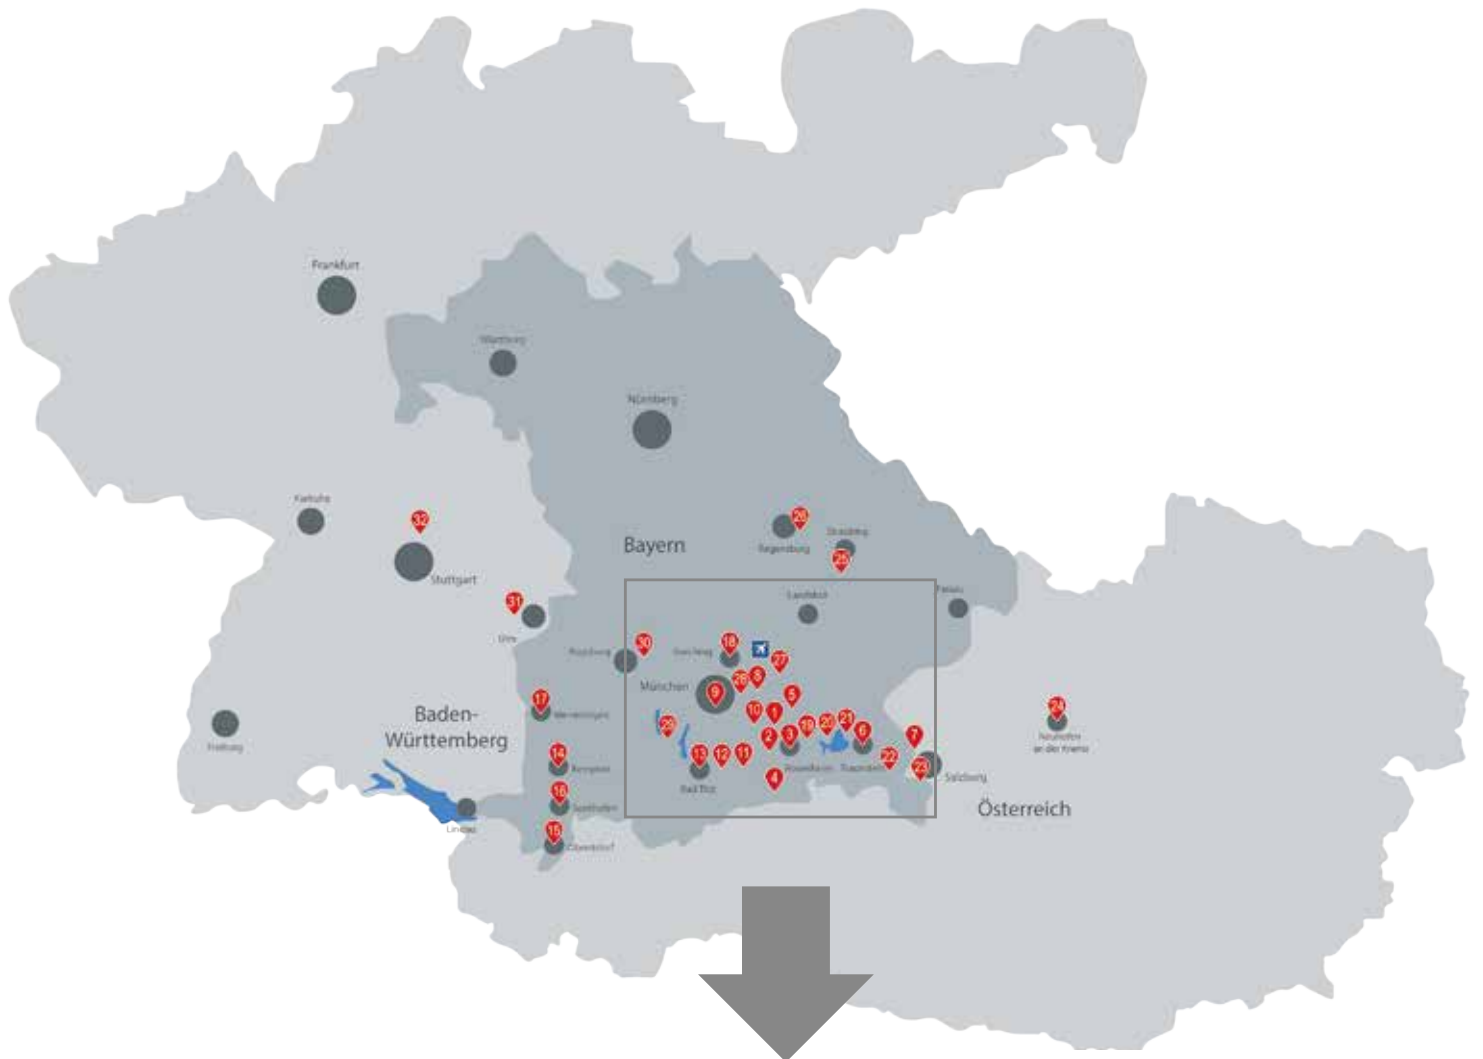

31

EDER Landtechnik
Eder GmbH
Im Steinige 5 / 1A | 89173 Luizhausen
Tel.: 07336-95132-0
luizhausen@eder-gmbh.de
www.eder-landtechnik.de

32

EDER Golfcenter
Bahnhofstraße 35 | 71723 Großbottwar
Tel.: 07148-1618703
grossbottwar@eder-kommunal.de
www.eder-kommunal.de